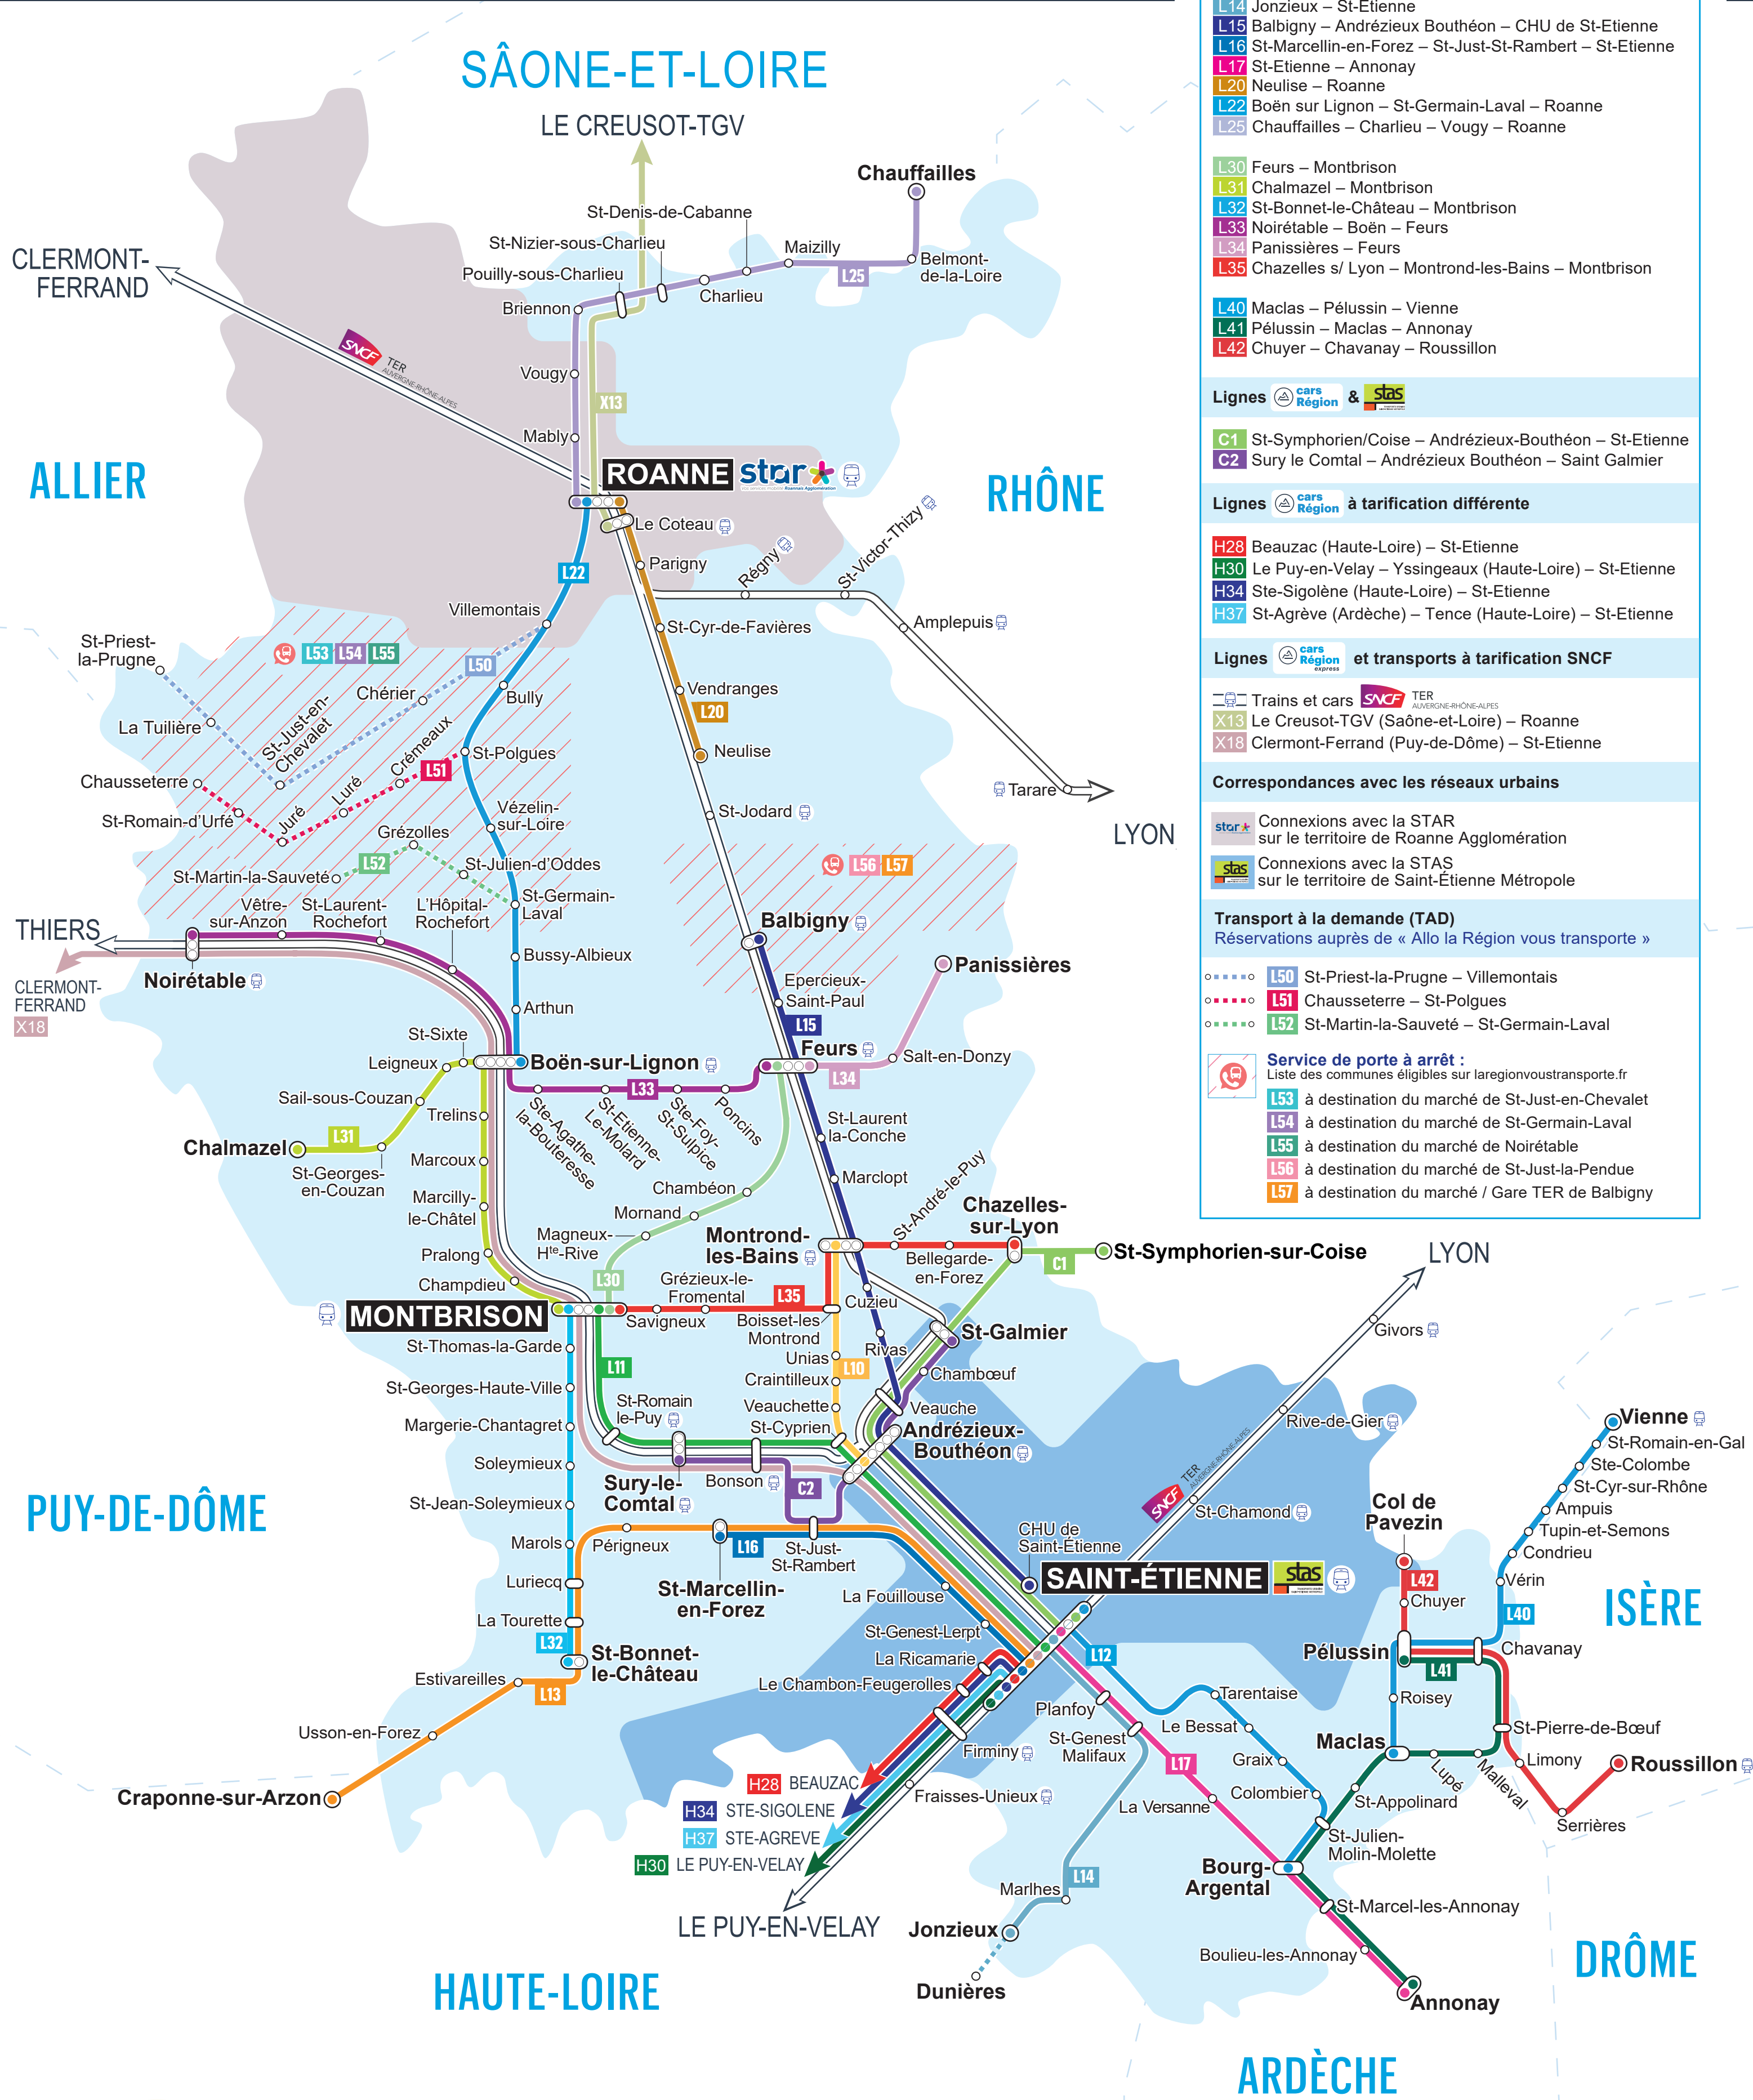

## La Région vous transporte dans la Loire

### LIGNES RÉGULIÈRES

- L10** Montron-les-Bains – Andrézieux Bouthéon
- L11** Montbrison – St-Etienne
- L12** Bourg Argental – Le Bessat – St-Etienne
- L13** Craponne s/ Arzon – St-Just-St-Rambert – St-Etienne
- L14** Jonzieux – St-Etienne
- L15** Balbigny – Andrézieux Bouthéon – CHU de St-Etienne
- L16** St-Marcellin-en-Forez – St-Just-St-Rambert – St-Etienne
- L17** St-Etienne – Annonay
- L20** Neulise – Roanne
- L22** Boën sur Lignon – St-Germain-Laval – Roanne
- L25** Chauffailles – Charlieu – Vougy – Roanne
  
- L30** Feurs – Montbrison
- L31** Chalmazel – Montbrison
- L32** St-Bonnet-le-Château – Montbrison
- L33** Noirétable – Boën – Feurs
- L34** Panissières – Feurs
- L35** Chazelles s/ Lyon – Montron-les-Bains – Montbrison
  
- L40** Maclas – Pélussin – Vienne
- L41** Pélussin – Maclas – Annonay
- L42** Chuyer – Chavanay – Roussillon

### Lignes &

- C1** St-Symphorien/Coise – Andrézieux-Bouthéon – St-Etienne
- C2** Sury le Comtal – Andrézieux Bouthéon – Saint Galmier

### Lignes à tarification différente

- H28** Beauzac (Haute-Loire) – St-Etienne
- H30** Le Puy-en-Velay – Yssingaux (Haute-Loire) – St-Etienne
- H34** Ste-Sigolène (Haute-Loire) – St-Etienne
- H37** St-Agrève (Ardèche) – Tence (Haute-Loire) – St-Etienne